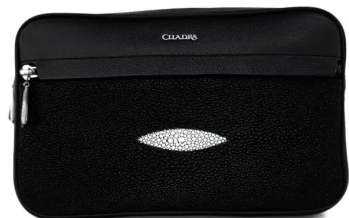

M Λ B O

CLADRA

CINTO HOMBRE CUADRA CS573PH

Color Cafe, Negro
Talla 40
Género Hombre
Marca Cuadra

SKU: 9004297
Precio: \$2,390

CINTO HOMBRE CUADRA CS572FY FUSCUS BELL

Color Negro
Talla 40
Género Hombre
Marca Cuadra

SKU: 9004062
Precio: \$800

CINTURON HOMBRE TONY DILAZ 129AN1 VIBORA

Color Natural
Talla 34, 36, 38, 40, 42
Género Hombre
Marca Tony Dilaz

SKU: 9004059
Precio: \$970

CINTURON HOMBRE TONY DILAZ 129342 TORO

Color Cafe
Talla 32, 34, 36, 38, 40, 42
Género Hombre
Marca Tony Dilaz

SKU: 9004058
Precio: \$1,100

BOLSO HOMBRE CUADRA BOC37MA MANTARRAYA

Color Negro
Género Hombre
Marca Cuadra

SKU: 9004051
Precio: \$7,740

SOMBRERO ADULTO AVELAR RODEO TALQUEADA PALMA BLANCA

Color Natural
Talla 53, 54, 55, 56, 57, 58, 59, 60
Marca Avelar

SKU: 9004006
Precio: \$570

SOMBRERO ADULTO AVELAR GALLERA PALMA BLANCA

Color Natural
Talla 53, 54, 55, 56, 57, 58, 59, 60
Género Hombre
Marca Avelar

SKU: 9004005
Precio: \$570

SOMBRERO ADULTO AVELAR EXPLORER GAMUZA